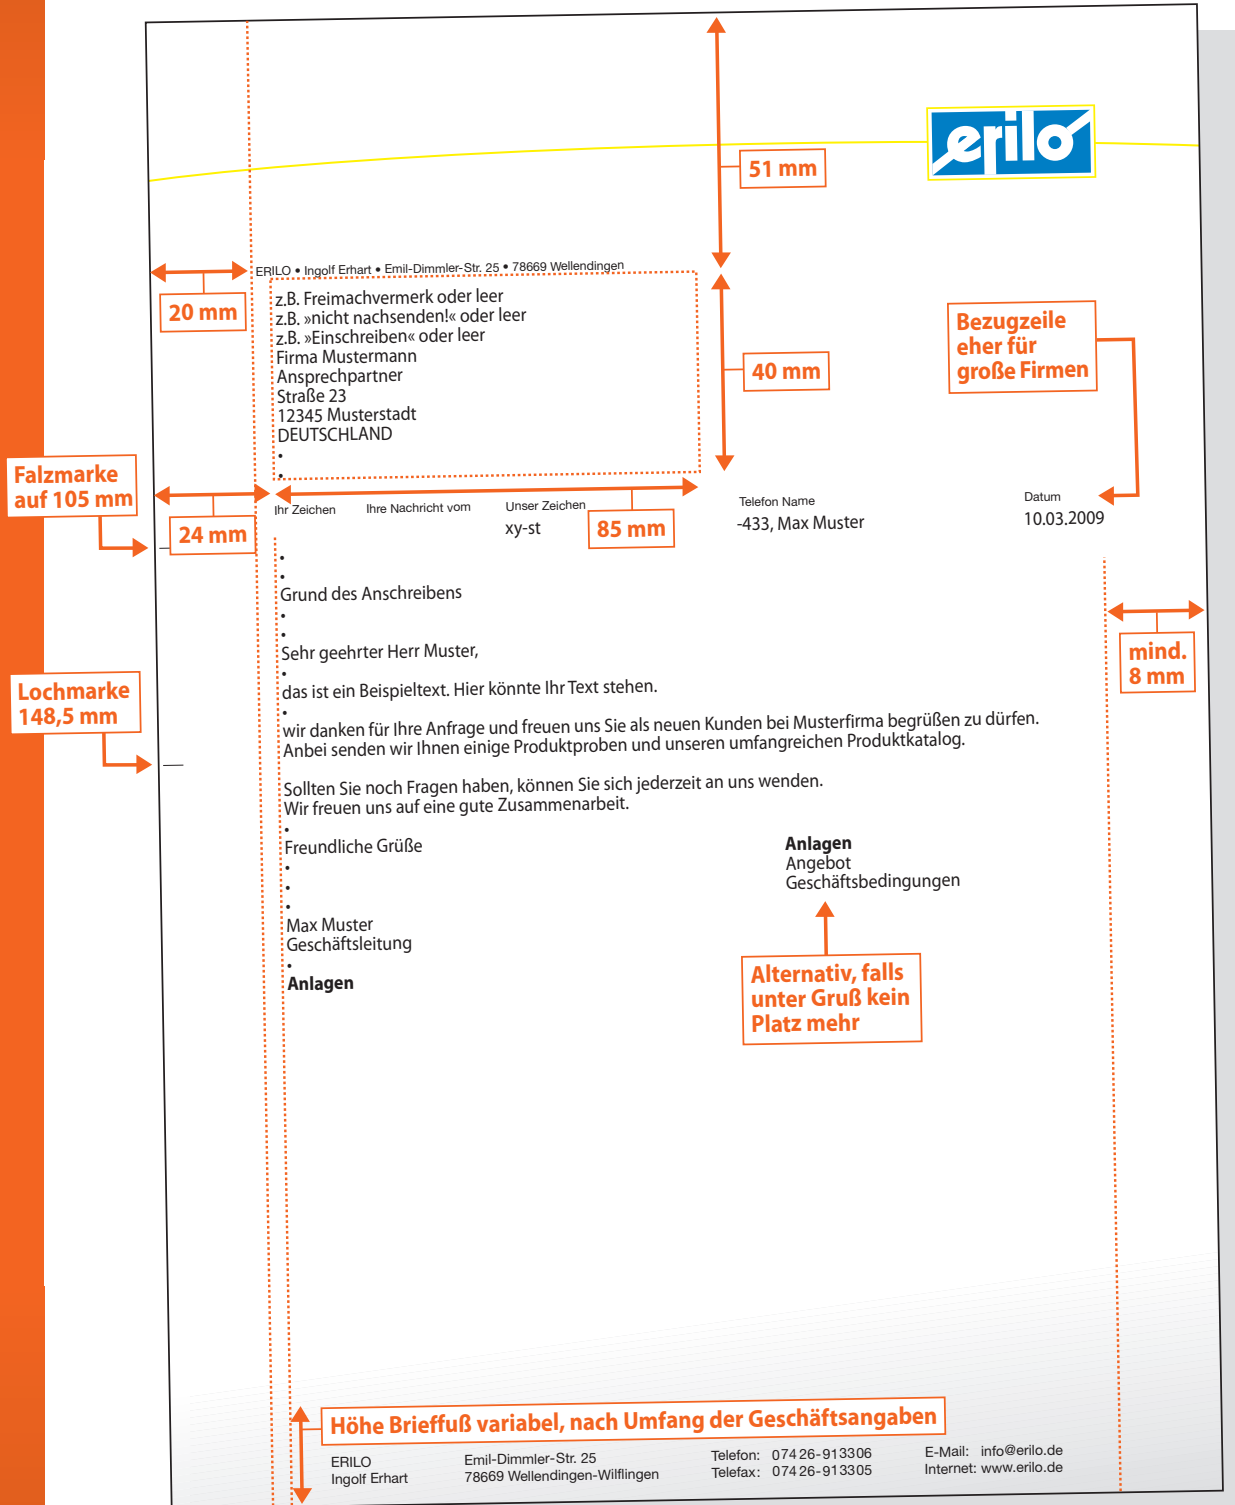

# BRIEFPAPIER-LAYOUT

NACH DIN NORM 676 UND 5008

für Ihre Geschäftskorrespondenz

Hinweis: Normen sind  
Richtlinien, keine Vorschriften.

**trendstrom**<sup>®</sup>

Tel. 030-63 499 199-0  
www.trendstrom.de